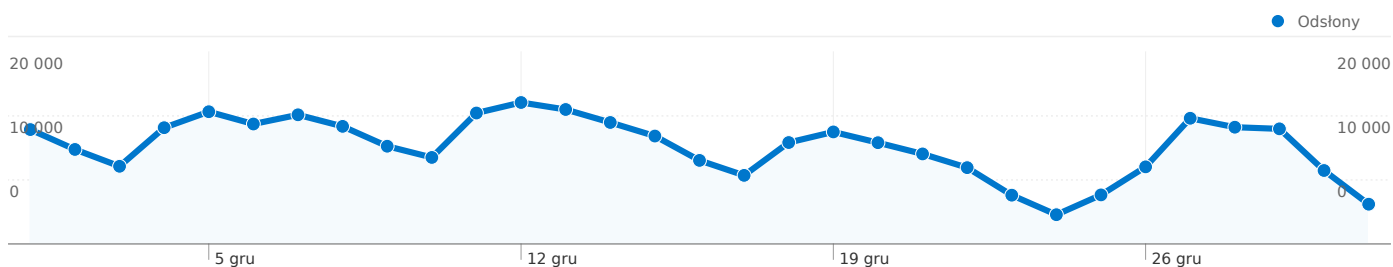

Liczba odsłon dla wszystkich użytkowników

1 gru 2011 - 31 gru 2011

Porównanie z: Witryna

315 456 Odsłony

czwartek, 1 grudnia 2011	3,78% (11 909)
piątek, 2 grudnia 2011	3,12% (9 838)
sobota, 3 grudnia 2011	2,56% (8 084)
niedziela, 4 grudnia 2011	3,84% (12 103)
poniedziałek, 5 grudnia 2011	4,36% (13 766)
wtorek, 6 grudnia 2011	3,96% (12 486)
środa, 7 grudnia 2011	4,26% (13 445)
czwartek, 8 grudnia 2011	3,88% (12 241)
piątek, 9 grudnia 2011	3,23% (10 174)
sobota, 10 grudnia 2011	2,85% (9 006)
niedziela, 11 grudnia 2011	4,32% (13 630)
poniedziałek, 12 grudnia 2011	4,67% (14 726)
wtorek, 13 grudnia 2011	4,44% (13 999)
środa, 14 grudnia 2011	4,01% (12 646)
czwartek, 15 grudnia 2011	3,56% (11 233)
piątek, 16 grudnia 2011	2,76% (8 698)
sobota, 17 grudnia 2011	2,26% (7 139)
niedziela, 18 grudnia 2011	3,35% (10 559)
poniedziałek, 19 grudnia 2011	3,70% (11 662)
wtorek, 20 grudnia 2011	3,34% (10 543)
środa, 21 grudnia 2011	2,97% (9 371)
czwartek, 22 grudnia 2011	2,52% (7 944)
piątek, 23 grudnia 2011	1,61% (5 077)
sobota, 24 grudnia 2011	0,96% (3 044)
niedziela, 25 grudnia 2011	1,62% (5 104)
poniedziałek, 26 grudnia 2011	2,54% (8 025)
wtorek, 27 grudnia 2011	4,15% (13 085)
środa, 28 grudnia 2011	3,85% (12 153)